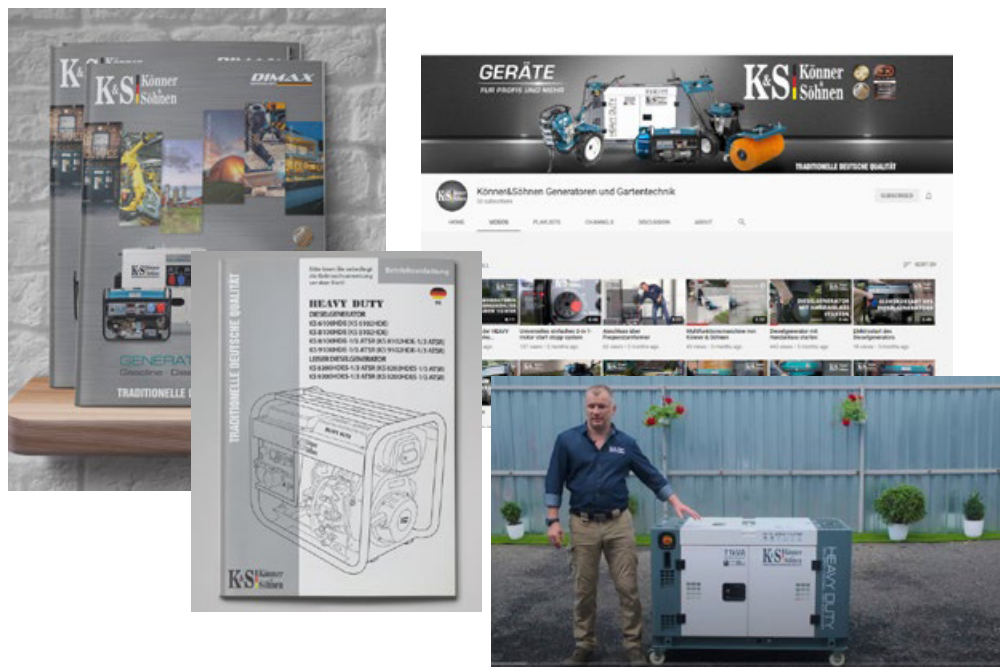

Multumita unei echipe de profesioniști cu mai mult de 10 ani de experiență în dezvoltarea și vânzarea de echipamente cunoaștem exact nevoile fiecărui canal de vânzare și furnizăm distribuitorilor noștri un pachet complet de materiale necesare.

BIROU DE INGINERIE LOCAL

- Controlul fiecărei etape de producție;
- Implementarea ultimelor tehnologii și a soluțiilor inovative.

DEPARTAMENT MARKETING SI DESIGN

Furnizăm un set complet de materiale și informații de marketing:

- Imagini, videoclipuri, reviewuri 3D, instrucțiuni detaliate despre montaj, întreținere, pornire, funcționare, și funcționalități specifice.
- Materiale promotionale pentru punctul de vânzare și materiale online (cataloge, broșuri, campanii promotionale de mailing, bannere, asistență în personalizarea spațiilor de expunere, dezvoltare site web și servicii de suport tehnic.

UNITATI DE PRODUCTIE SI SERVICE LOCAL IN EUROPA

- Testarea echipamentelor încă din faza de dezvoltare și servicii pre vânzare;
- Service de înaltă calitate cu piese de schimb originale;
- Garanție de 2 ani.

SUPORT INTERNATIONAL PENTRU PARTENERI SI CLIENTI

- Sfaturi profesionale despre orice problemă tehnică;
- Inițiere clară și inteligibilă în portofoliul de produse, catalog cu referințe întrebări frecvente/răspunsuri;
- Serviciul complet post vânzare.

ALEGAND KONNER&SOHNEN DEVENITI PARTE A UNEI MARI COMPANII SI PRIMITI O AFACERE LA CHEIE!